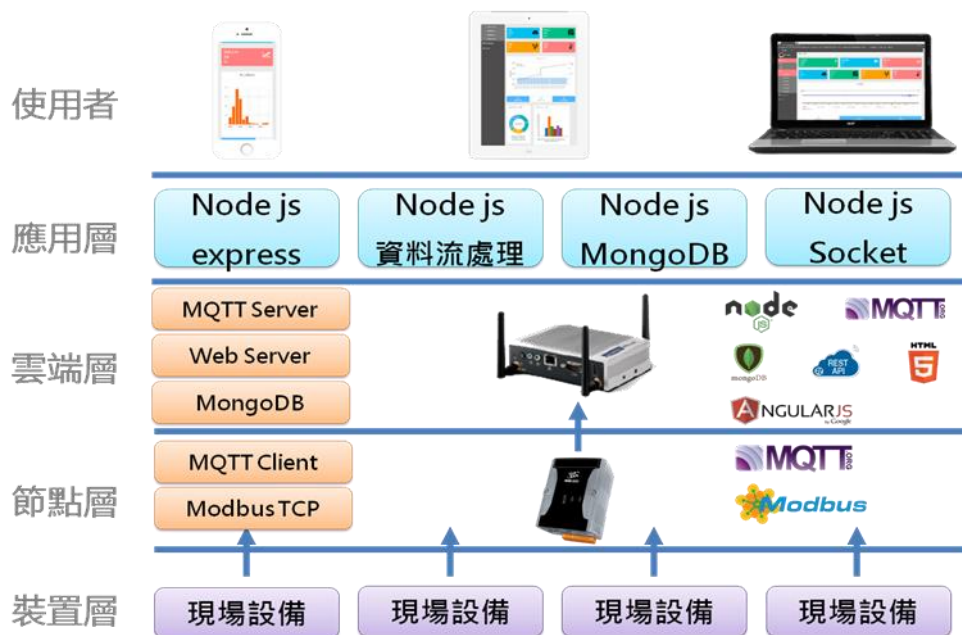

智慧家庭情境模擬實驗系統

- 整合燈光、冷氣、電視控制、用電監控、環境監控及安防系統，從下而上、由硬到軟，
- 從設備到通訊到應用，提供豐富的學習及實驗環境。
- 結合現場人機觸控、Android App、跨平台 Web 圖控等多樣化物聯網介面。

提供的支援

1. 智慧家庭 DEMO BOX 1 套
2. NodeJS WEB Server 原始碼
3. Node JS MQTT Server 安裝方法

4. Node JS 資料流模組原始碼
 5. 公版 IOS & Android APP 原始碼
- 備註：不含伺服器電腦等設備。

資料流架構

機台監看畫面