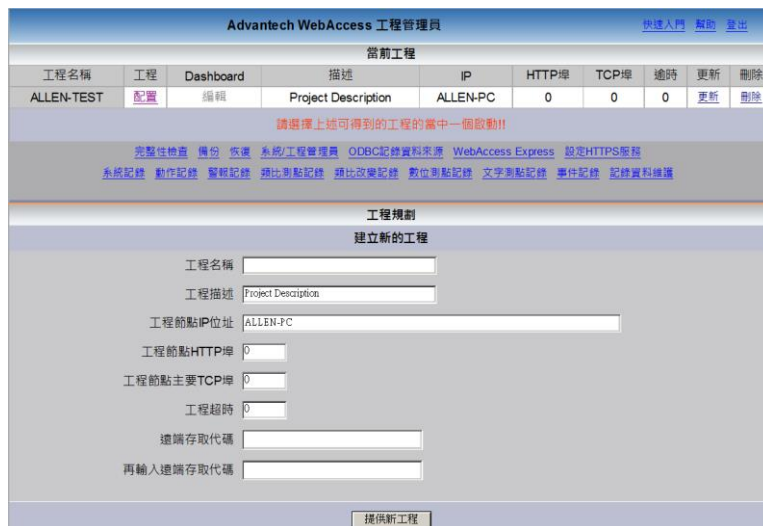

標配：

本平台搭配 WebAccess 試用版使用.

選配：

- 1.實體 WebAccess 人機系統
- 2.WebAccess 8.2 Universal with 75 tags(WebAccess 原版軟體).
- 3.陸續推出各種擴充型工控實驗平台及擴充功能.

軟體特色：

WebAccess 是首家完全基於 Web 架構的 HMI/SCADA 軟體。全部的工程項目、資料庫設置、畫面製作和軟體管理都通過 Internet IE 瀏覽器完成，支援分散式架構的監控節點以及監控節點的備援系統（SCADA Redundancy），中央資料庫伺服器及多層式網路安全結構，是企業實現自動化控制、遠端監控和管控一體化的首選軟體。**WebAccess** 已不僅僅是一套簡單的 HMI/SCADA 軟體，更是一個功能強大的應用及系統整合平台，借助 Web 平台為市場領域的系統整合商提供更多的介面方式和應用方法，從資料獲取方式到圖形展示手段，從資料獲取到基於 Web 的伺服器備援，從單一的資料獲取監控系統到企業的全方位智慧化系統整合，**WebAccess** 都將為您提供更加完整的系統級解決方案。

新增 **Dash Board** 的功能，利用 **HTML5** 的技術，不管你是電腦、手機或平板，都可以利用它來秀一些圖表與數據。

IE 瀏覽器的工程管理頁面

WebAccess 使用元件快速建立的圖形化監控介面

實驗手冊目錄:

第一章 平台概述

第二章 平台介紹

2.1 平台硬體說明

2.1.1 平台硬體配置圖