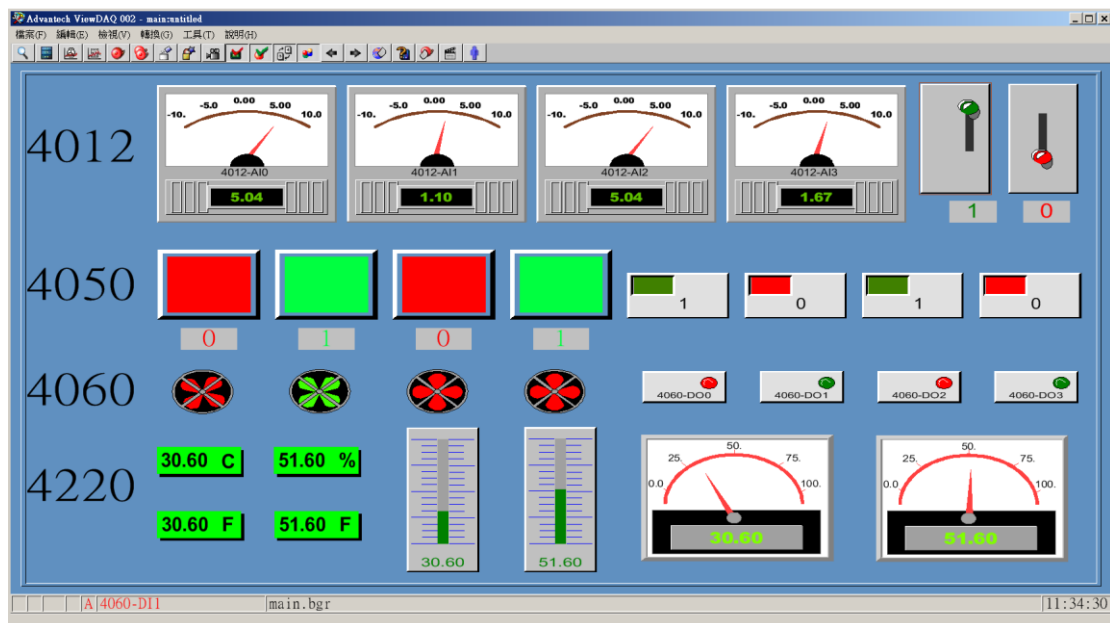

標配：

本平台搭配 WebAccess 試用版使用.

選配：

- 1.實體 WebAccess 人機系統
- 2.WebAccess 8.2 Universal with 75 tags(WebAccess 原版軟體).
- 3.陸續推出各種擴充型工控實驗平台及擴充功能.

軟體特色：

WebAccess 是首家完全基於 Web 架構的 HMI/SCADA 軟體。全部的工程項目、資料庫設置、畫面製作和軟體管理都通過 Internet IE 瀏覽器完成，支援分散式架構的監控節點以及監控節點的備援系統（SCADA Redundancy），中央資料庫伺服器及多層式網路安全結構，是企業實現自動化控制、遠端監控和管控一體化的首選軟體。**WebAccess** 已不僅僅是一套簡單的 HMI/SCADA 軟體，更是一個功能強大的應用及系統整合平台，借助 Web 平台為市場領域的系統整合商提供更多的介面方式和應用方法，從資料獲取方式到圖形展示手段，從資料獲取到基於 Web 的伺服器備援，從單一的資料獲取監控系統到企業的全方位智慧化系統整合，**WebAccess** 都將為您提供更加完整的系統級解決方案。

新增 **Dash Board** 的功能，利用 **HTML5** 的技術，不管你是電腦、手機或平板，都可以利用它來秀一些圖表與數據。

IE 瀏覽器的工程管理頁面

WebAccess 使用元件快速建立的圖形化監控介面

實驗手冊目錄:

第一章 平台概述

第二章 平台介紹

2.1 平台硬體說明

2.1.1 平台硬體配置圖